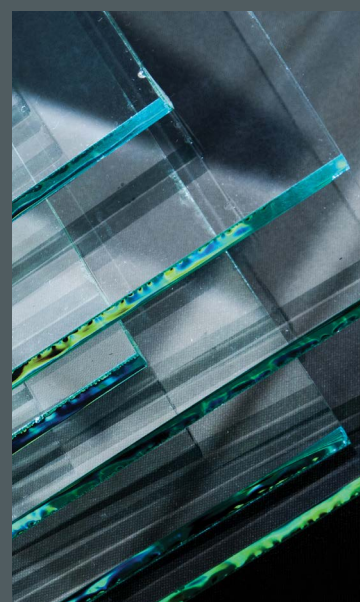

ΤΕΛΙΚΗ ΕΠΙΦΑΝΕΙΑ

Για τελικό χρώμα μετά την προετοιμασία με Grip 360 Primer προτείνονται:

Οικολογική
ριπολίνη νερού

ΡΙπολίνη
διαλύτου

Σιλικονούχο ντουκόχρωμα
υψηλών αντοχών

Γυαλιστερό
ντουκόχρωμα

TIPS

Πριν τη χρήση του Grip 360 επιδιορθώστε οπές ή/και ραγμές με τον ακρυλικό στόκο Acrylic Putty

Grip 360

Αστάρι
Πολύ-πρόσφυσης
Βάσεως Νερού

ΠΛΕΟΝΕΚΤΗΜΑΤΑ:

- Ισχυρή πρόσφυση και αγκύρωση σε δύσκολες επιφάνειες (γυαλί, pvc, αλουμίνιο, μελαμίνη, mdf, πλακάκια μπάνιου, κεραμικά, χαλκό)
- Χρωματίζεται σε χιλιάδες αποχρώσεις
- Απομονώνει και καλύπτει παλιούς λεκέδες
- Για εσωτερική και εξωτερική χρήση
- Φιλικό προς το χρήστη και το περιβάλλον

vitex.gr | 210.5589.400

Ποιότητα αέρα
εσωτερικών χώρων

Grip 360

Αστάρι πολύ-πρόσφυσης
νερού

Ποιές είναι οι συνήθεις δύσκολες
επιφάνειες πρόσφυσης;

Το Grip 360 είναι ένα ειδικά
σχεδιασμένο ματ υδατοδιαλυτό
αστάρι πολυπρόσφυσης
για αυξημένη αγκύρωση σε
δύσκολες απορροφητικές και μη
απορροφητικές επιφάνειες.

Κατάλληλο για:

Γαλβανισμένο σίδηρο, αλουμίνιο,
μελαμίνη, κεραμικά, πλακάκια
μπάνιου, γύψινα, κόντρα πλακέ
ξύλου θαλάσσης, γυαλί, PVC.

• 750mL, 2.5L

• Λευκό και χιλιάδες
αποχρώσεις μέσω του
Συστήματος Χρωματισμού
της Vitex