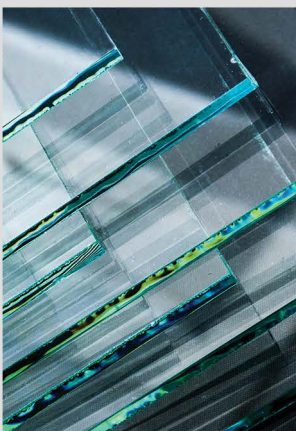

ΤΕΛΙΚΗ ΕΠΙΦΑΝΕΙΑ

Για τελικό χρώμα μετά την προετοιμασία με Grip 360 Primer προτείνονται:

Οικολογική
ριπολίνη νερού

ΡΙπολίνη
διαλύτου

Σιλικονούχο ντουκόχρωμα
υψηλών αντοχών

Γυαλιστερό
ντουκόχρωμα

TIPS

Πριν τη χρήση του Grip 360 επιδιορθώστε οπές ή/και ραγμές με τον ακρυλικό στόκο Acrylic Putty

Grip 360

Αστάρι
Πολύ-πρόσφυσης
Βάσεως Νερού

ΠΛΕΟΝΕΚΤΗΜΑΤΑ:

- Ισχυρή πρόσφυση και αγκύρωση σε δύσκολες επιφάνειες (γυαλί, pvc, αλουμίνιο, μελαμίνη, mdf, πλακάκια μπάνιου, κεραμικά, χαλκό)
- Χρωματίζεται σε χιλιάδες αποχρώσεις
- Απομονώνει και καλύπτει παλιούς λεκέδες
- Για εσωτερική και εξωτερική χρήση
- Φιλικό προς το χρήστη και το περιβάλλον

Κατάλληλο για:

Γαλβανισμένο σίδηρο, αλουμίνιο,
μελαμίνη, κεραμικά, πλακάκια
μπάνιου, γύψινα, κόντρα πλακέ
ξύλου θαλάσσης, γυαλί, PVC.

• 750mL, 2.5L

• Λευκό και χιλιάδες
αποχρώσεις μέσω του
Συστήματος Χρωματισμού
της Vitex

ΤΡΟΠΟΣ ΕΦΑΡΜΟΓΗΣ

- 1 Βεβαιωθείτε ότι οι επιφάνειες είναι καθαρές, στεγνές και λείες.
Για τυχόν ρωγμές ή οπές χρησιμοποιήστε στόκο Acrylic Putty.
- 2 Αναδεύστε καλά πριν την εφαρμογή, μέχρι να δημιουργηθεί
ένα ομοιογενές μίγμα.
- 3 Εφαρμόστε την 1^η στρώση με ρολό, πινέλο ή πιστόλι airless και
έπειτα από 6-8 ώρες την 2^η.
- 4 Αφού στεγνώσει πλήρως η επιφάνεια, λειαίνετε με κατάλληλο
γυαλόχαρτο, απομακρύνετε τυχόν σκόνη και εφαρμόζετε:
 - Βερνικόχρωμα νερού της Vitex μετά από 24 ώρες
 - Βερνικόχρωμα διαλύτου της Vitex μετά από 48 ώρες